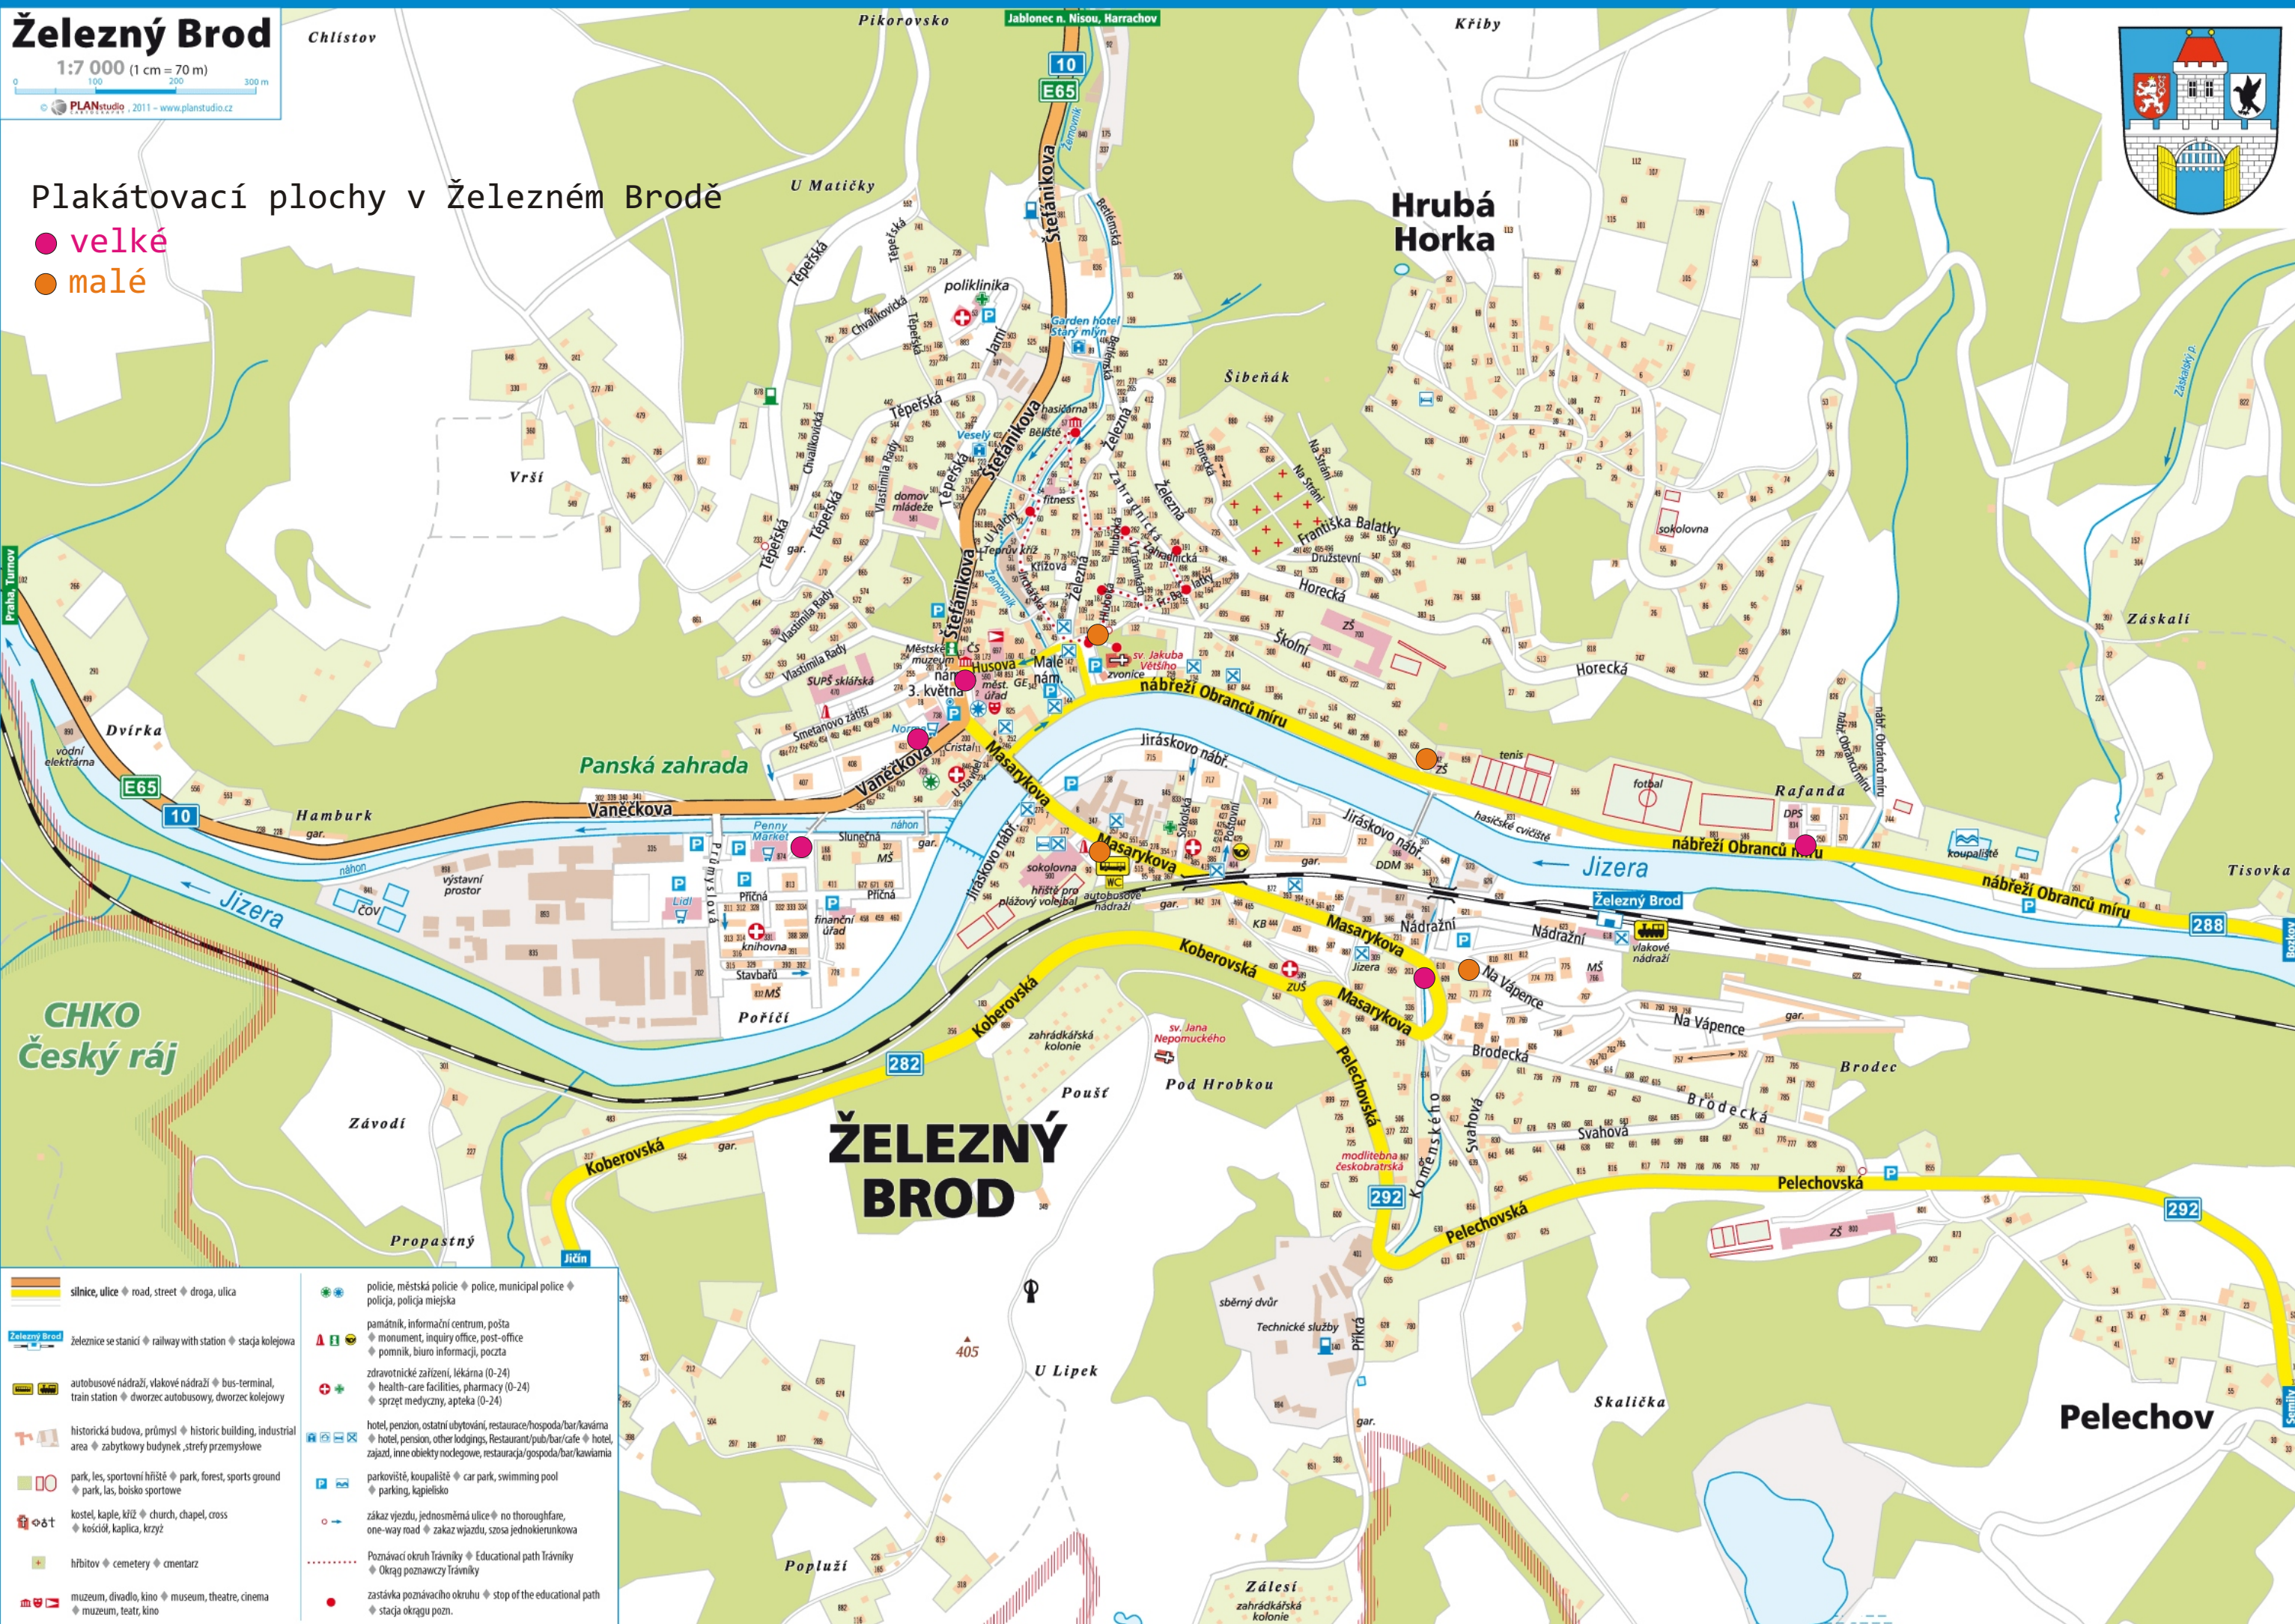

Železný Brod

Chlístov

Pikorovsko

Jablonec n. Nisou, Harrachov

Křiby

1:7 000 (1 cm = 70 m)

PLANstudio, 2011 - www.planstudio.cz

Plakátovací plochy v Železném Brodě

- velké
- malé

- silnice, ulice ♦ road, street ♦ droga, ulica
- Železný Brod ♦ železnice se stanicí ♦ railway with station ♦ stacja kolejowa
- autobusové nádraží, vlakové nádraží ♦ bus-terminal, train station ♦ dworzec autobusowy, dworzec kolejowy
- historická budova, průmysl ♦ historic building, industrial area ♦ zabytokowy budynek, strefy przemysłowe
- park, les, sportovní hřiště ♦ park, forest, sports ground ♦ park, las, boisko sportowe
- kostel, kaple, kříž ♦ church, chapel, cross ♦ kościół, kaplica, krzyż
- hřbitov ♦ cemetery ♦ cmentarz
- muzeum, divadlo, kino ♦ museum, theatre, cinema ♦ muzeum, teatr, kino

- policie, městská policie ♦ police, municipal police ♦ policja, policja miejska
- památník, informační centrum, pošta ♦ monument, inquiry office, post-office ♦ pomnik, biuro informacji, poczta
- zdravotnické zařízení, lékárna (0-24) ♦ health-care facilities, pharmacy (0-24) ♦ sprzęt medyczny, apteka (0-24)
- hotel, penzion, ostatní ubytování, restaurace/hospoda/bar/kavárna ♦ hotel, pension, other lodgings, Restaurant/pub/bar/cafe ♦ hotel, zajazd, inne obiekty noclegowe, restauracja/gospoda/bar/kawiarnia
- parkoviště, koupaliště ♦ car park, swimming pool ♦ parking, kąpielisko
- zákaz vjezdu, jednosměrná ulice ♦ no throughfare, one-way road ♦ zakaz wjazdu, szoza jednokierunkowa
- Poznávací okruh Trávníky ♦ Educational path Trávníky ♦ Okrąg poznawczy Trávníky
- zastávka poznávacího okruhu ♦ stop of the educational path ♦ stacja okrągu pozn.